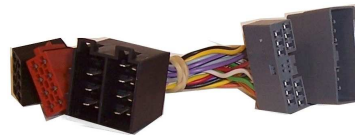

44.220

Connettore ISO
C - CROSSER

Dal 2007

C4

AIR CROSS

Dal 2012

Senza navigatore e
Senza amplificatore
Without navigator
Without amplifier

44.215